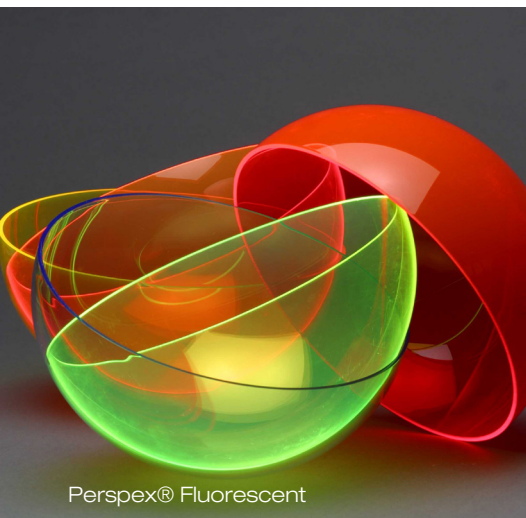

Perspex® Vario

Perspex® Fluorescent

Perspex® Fluorescent, Vario & Metropolitan - akrylskivor med kanteffekt som stimulerar kreativiteten...

Lucite® International, som tillverkar Perspex®, har mer än 75 års erfarenhet av att tillverka akrylskivor av högsta kvalitet och är välkänt bland designers och inredare. Lucite utvecklar ständigt nya produkter som alla är 100% återvinningsbara och enkla att bearbeta. **Nedan presenteras en grupp av Perspex material med det gemensamt att alla har en spännande och lysande kanteffekt som är inneboende i materialet och inte förändras av kapning eller annan bearbetning!**

Perspex® Fluorescent

Är ett material med intensivt fluorescerande kanter som ger ett intryck av att nästan vara självlysande. Perspex Fluorescent har länge varit ett populärt material för inredare och designers som vill skapa iögonfallande och kreativa applikationer inom inredning, skylt, display och POP.

Perspex® Vario

Färgskalan i detta material är som hämtad från tropikerna (därför färgernas namn) och en känsla av rörelse och energi skapas genom detta material som finns i 6 transparenta färger. Kanterna materialet har en starkt fluorescerande effekt som förhöjer varje inredningsapplikation.

Perspex® Metropolitan

Perspex® Metropolitan

Detta är det senaste av materialen i "kanteffekts-familjen". Framifrån är detta material vackert transparent och från sidan har det en slående och mycket distinkt kanteffekt. Metropolitan finns i 4 stilrena färger som hämtat sin inspiration från den sofistikerade och urbana stil som finns i några av världens största och mest kända städer.