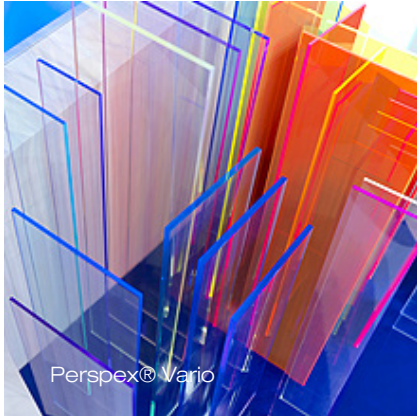

Perspex® Vario